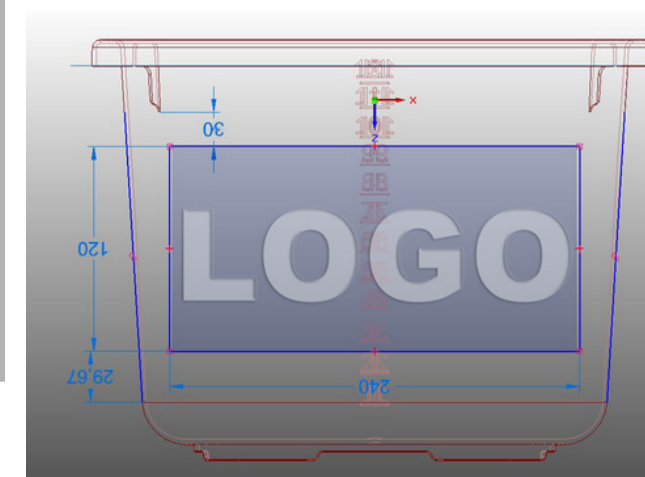

05

Dostawa: Po wykonaniu nadruku, gotowe wiadra dostarczymy pod wskazany adres.

INSTRUKCJA:

Wymagania do plików

- Oryginalny projekt należy dostarczyć w formatach graficznych kompatybilnych z systemem OS Windows (CDR, Ai, EPS, ID, PDF).
- Skala logo — 1:1

Technologia

- Technologia nadruku zakłada użycie jednego koloru farby (białego lub czarnego). Możliwość użycia innych kolorów ustalana jest dodatkowo.

Czego nie powinno być w projekcie:

- Obrazów rastrowych (JPG, GIF, TIF, BMP) przekonwertowanych do AI i CDR;
- Tekstów i obiektów, które nie są zamienione na krzywe (Outlines);
- Ukrytych obiektów, overprintów, pętli, podwójnych punktów.

Rozmiar nadruku :

- Maksymalne pole nadruku **24x12 cm;**
- Dokładne wymiary są określone dla konkretnego logo, dla konkretnej czcionki i projektu.

PRZYKŁAD KONWERSJI LOGO

1

2

3

LOGO W KOLORZE

KONWERSJA DO
JEDNEGO KOLORU